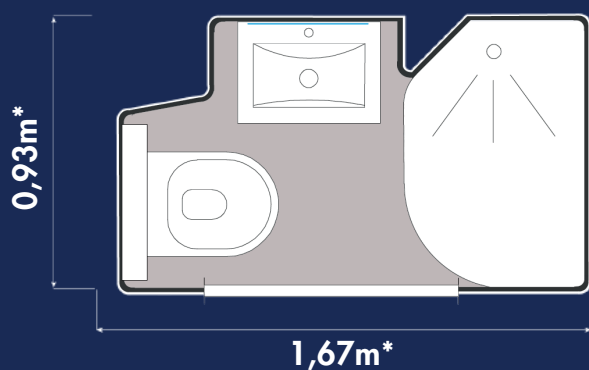

JAVA

LEADER FRANÇAIS DE LA SALLE DE BAIN PRÉFABRIQUÉE 

Photo non contractuelle

▶ LA SALLE DE BAIN EN VIDÉO

Informations techniques de la salle de bain :

- Hauteur = 2,35m
- Poids = 200kg
- Surface int. = 0,85m²
- Porte de 80cm
- Douche de 0,80x0,55m

*Les dimensions prennent en compte l'épaisseur de l'habillage extérieur : HORS PRESTATION BAUDET. Celles-ci sont données à titre indicatif ; seul le plan général BAUDET prévaut.

JAVA

STRUCTURE

- Structure en polyester classée feu M2
- État de surface : gel coat aspect lisse
- Sol autoporteur en polyester à relief antidérapant sur plots (emmarchement à l'entrée de la salle de bain : 16 cm)
- Bac à douche intégré au receveur de la salle de bain
- Étanchéité entre les parois assurée par un joint mousse comprimable

ESPACE DOUCHE

- Ensemble barre de douche réglable intégrant flexible, pomme et porte-savon
- Mitigeur douche
- Rideau de douche monté sur rail en aluminium
- Tablette de rangement moulée en paroi

ESPACE WC

- WC suspendu
- Abattant double en thermodur blanc
- Réservoir de chasse encastré 3/6L
- Plaque de commande blanche
- Porte-papier
- Porte-serviette
- 1 patère double

ÉLECTRICITÉ/CVC - conforme à la norme NFC 15-100